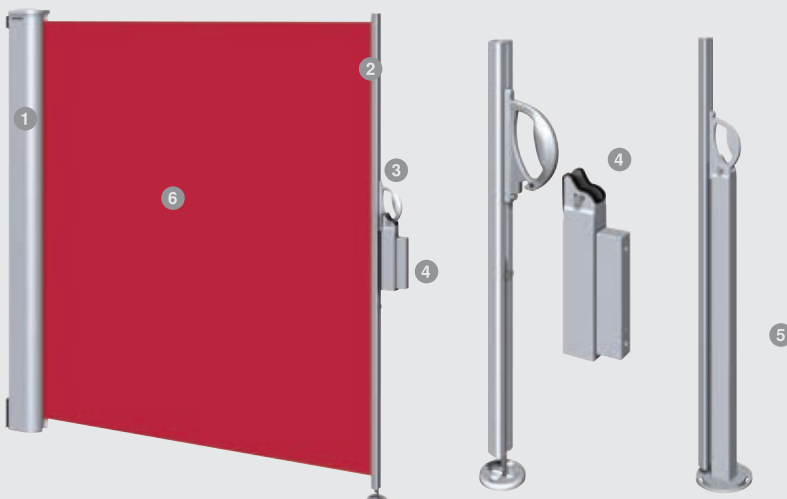

- 1 Kasette
- 2 Auszugprofil
- 3 Handgriff
- 4 Wandträger
- 5 Haltepfosten
- 6 Bespannung

max. Höhe	2.500 mm
max. Auszug	5.000 mm
max. Fläche	10 m²
Bedienung	Bediengriff
Farbe	Pulverbeschichtet gem. WAREMA Farbwelt
Bespannung	Acryl Standard/Lumera, optional Acryl All Weather, Acryl Perfora, Soltis 92, Screen, Twilight Pearl
Montage	Montage der Kasette an Wand oder in die Laibung